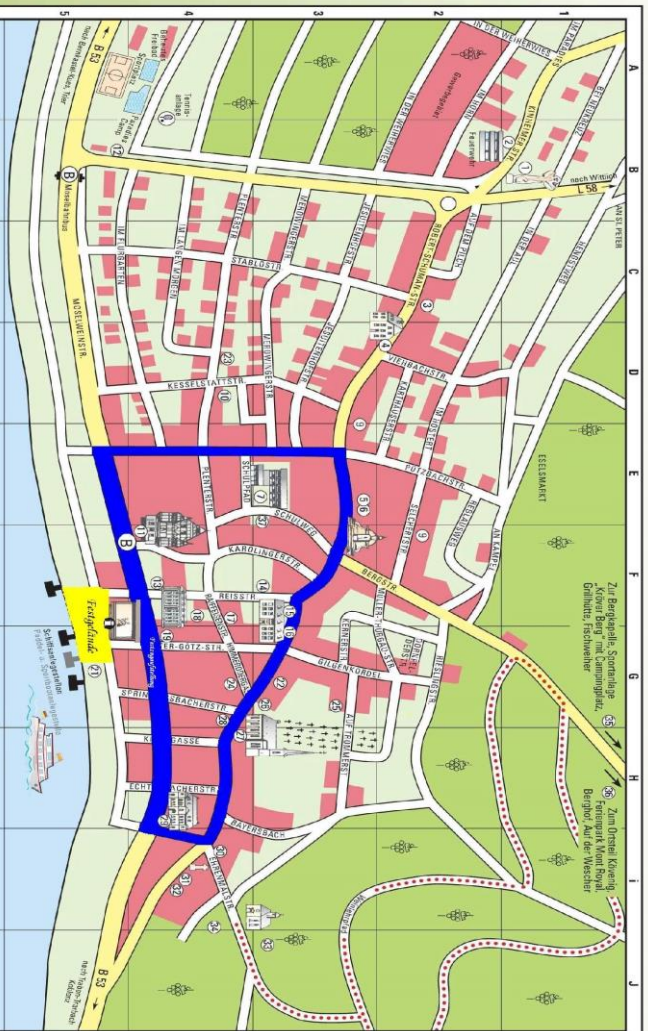

Festzugverlauf: eine Runde im Uhrzeigersinn ab der Weinbrunnenfalle

Beginn 14.30 Uhr