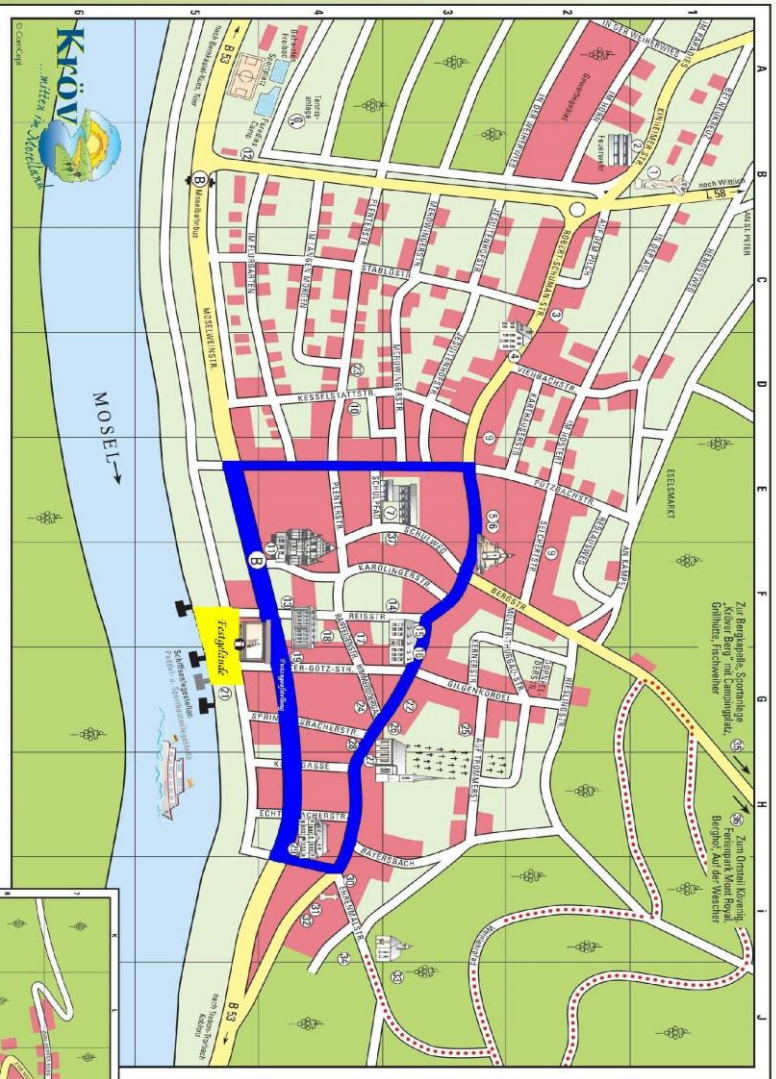

*** Änderungen vorbehalten***

Tourist-Information Kröv
Moselweinstr. 35, 54536 Kröv
Tel. 06541-9486 info@kroev.de

Großer Farbenprächtiger Festzug

Sonntag 03. Juli 2016 14:30 Uhr

Festzugverlauf: eine Runde im Uhrzeigersinn ab der Weinbrunnenhalle

Beginn 14.30 Uhr

Straßenverzeichnis	
A1 General	F2
A1 St. Marien	B1
A10 Pöhl	C2
A11 Thomass	G3, H3
B1	J24
B10	F12
B11	F13
B12	G2
B13	H4
B14	H4
B15	H4
B16	H4
B17	H4
B18	H4
B19	H4
B20	H4
B21	H4
B22	H4
B23	H4
B24	H4
B25	H4
B26	H4
B27	H4
B28	H4
B29	H4
B30	H4
B31	H4
B32	H4
B33	H4
B34	H4
B35	H4
B36	H4
B37	H4
B38	H4
B39	H4
B40	H4
B41	H4
B42	H4
B43	H4
B44	H4
B45	H4
B46	H4
B47	H4
B48	H4
B49	H4
B50	H4
B51	H4
B52	H4
B53	H4
B54	H4
B55	H4
B56	H4
B57	H4
B58	H4
B59	H4
B60	H4
B61	H4
B62	H4
B63	H4
B64	H4
B65	H4
B66	H4
B67	H4
B68	H4
B69	H4
B70	H4
B71	H4
B72	H4
B73	H4
B74	H4
B75	H4
B76	H4
B77	H4
B78	H4
B79	H4
B80	H4
B81	H4
B82	H4
B83	H4
B84	H4
B85	H4
B86	H4
B87	H4
B88	H4
B89	H4
B90	H4
B91	H4
B92	H4
B93	H4
B94	H4
B95	H4
B96	H4
B97	H4
B98	H4
B99	H4
B100	H4